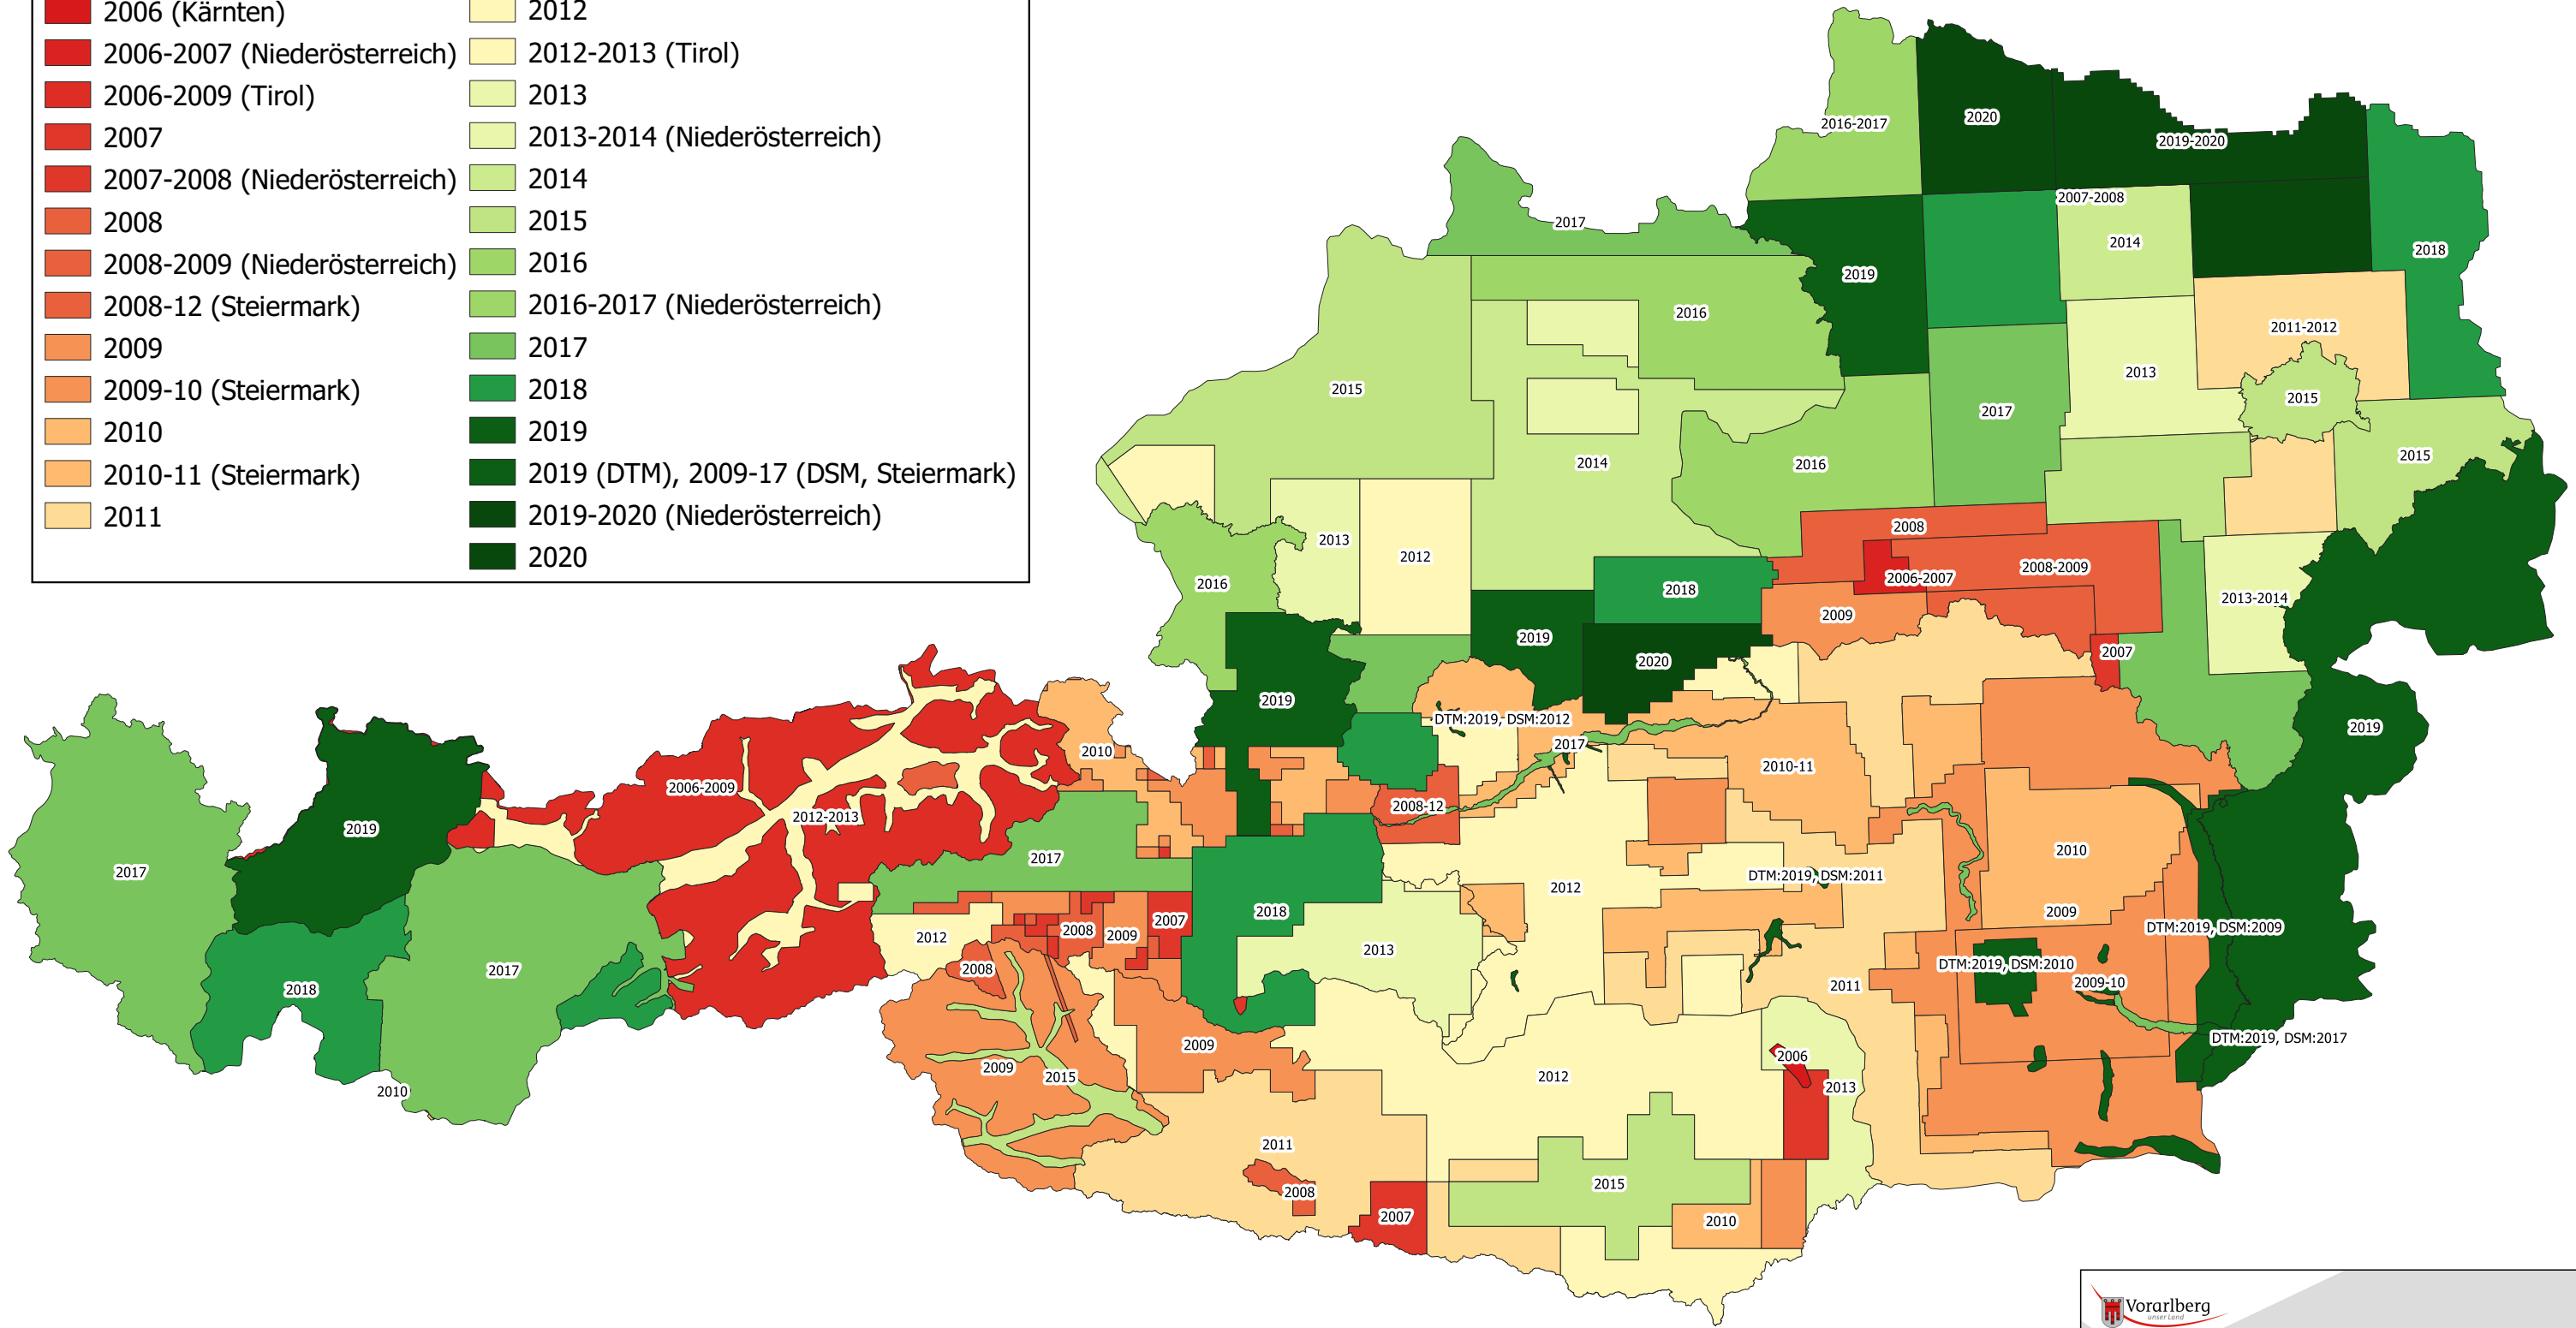

Flugjahr Gesamtmodell 2021	
<span style="color: red;">■</span> 2006 (Kärnten)	<span style="color: orange;">■</span> 2011-2012 (Niederösterreich)
<span style="color: red;">■</span> 2006-2007 (Niederösterreich)	<span style="color: yellow;">■</span> 2012
<span style="color: red;">■</span> 2006-2009 (Tirol)	<span style="color: yellow;">■</span> 2012-2013 (Tirol)
<span style="color: red;">■</span> 2007	<span style="color: yellow;">■</span> 2013
<span style="color: red;">■</span> 2007-2008 (Niederösterreich)	<span style="color: yellow;">■</span> 2013-2014 (Niederösterreich)
<span style="color: orange;">■</span> 2008	<span style="color: lightgreen;">■</span> 2014
<span style="color: orange;">■</span> 2008-2009 (Niederösterreich)	<span style="color: lightgreen;">■</span> 2015
<span style="color: orange;">■</span> 2008-12 (Steiermark)	<span style="color: lightgreen;">■</span> 2016
<span style="color: orange;">■</span> 2009	<span style="color: lightgreen;">■</span> 2016-2017 (Niederösterreich)
<span style="color: orange;">■</span> 2009-10 (Steiermark)	<span style="color: green;">■</span> 2017
<span style="color: orange;">■</span> 2010	<span style="color: green;">■</span> 2018
<span style="color: orange;">■</span> 2010-11 (Steiermark)	<span style="color: darkgreen;">■</span> 2019
<span style="color: orange;">■</span> 2011	<span style="color: darkgreen;">■</span> 2019 (DTM), 2009-17 (DSM, Steiermark)
	<span style="color: darkgreen;">■</span> 2019-2020 (Niederösterreich)
	<span style="color: darkgreen;">■</span> 2020

---

geoland.at

Erfassungsjahr Geoland-Basemap-  
Höhenmodelle - Version 2021

 Druckdatum: 19.10.2021    Maßstab: 1:1.450.000  
 Bearbeitung: Dr    KBS: MGI / Austria Lambert